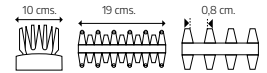

Podadora / recortasetos eléctrica extensible

Cod: 08062200

Podadora hoja 20 cms.
Potencia 710 W.
Longitud 192 / 265 cms.

Recortasetos hoja 45 cms.
Potencia 450 W.
Corte 16 mm.
Longitud 205 / 279 cms.
Ajuste de ángulo 135°

- capacidad de corte: 16mm.

Recortasetos batería litio

- capacidad de corte: Ø 8 mm.
- ancho hoja 1: 100 mm. (tijeras)
- largo hoja 2: 190 mm. (cortasetos)
- batería 1300 mah. 3 a 5 horas.

Cod: 08055075

Alcotana 811 mango fibra