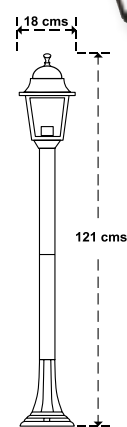

Cod: 08193030