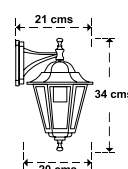

Cod: 08193020

Accesorios montaje incluidos Bombilla no incluida

Faroles jardín con acabado negro clásico o verde rústico

Farol jardín hexagonal soporte alto

ip 43

Verde 34 (alt) x 21 cms.

Cod: 08193060

Farol jardín hexagonal suspendido