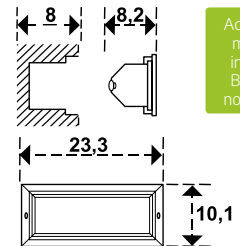

Accesorios montaje incluidos Bombilla no incluida

ip 43

Negro 33 (alt) x 15 cms.

Cod: 08193012
Cod: 08193010

ip 43

Negro 33 (alt) x 15 cms.

Cod: 08193000

Farol jardín suspendido

ip 43

Negro 35 (alt) x 18 cms.

Cod: 08193020

Accesorios montaje incluidos Bombilla no incluida

Faroles jardín con acabado negro clásico o verde rústico

ip 43

Verde 34 (alt) x 21 cms.

Cod: 08193060

ip 43

Verde 32 (alt) x 20 cms.