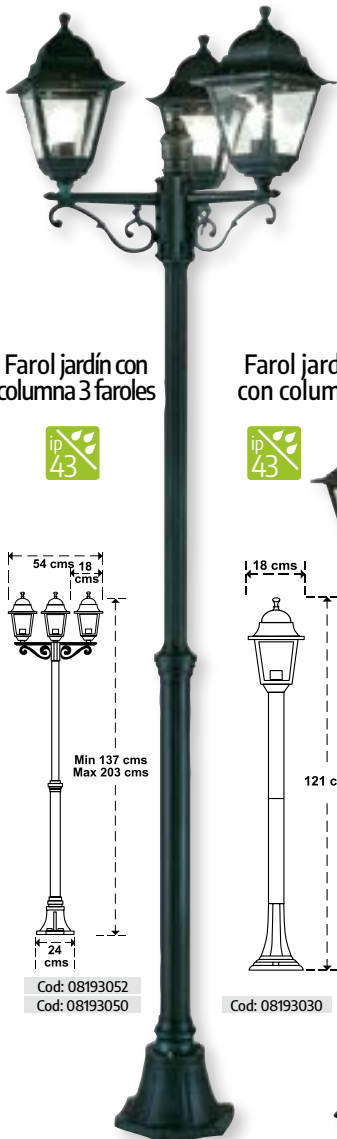

Farol jardín con columna

Farol jardín con columna 3 faroles

ip 43