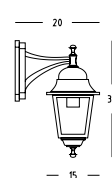

Farol jardín hexagonal soporte alto

Cod: 08193012
Cod: 08193010

ip 43

Negro 33 (alt) x 15 cms.