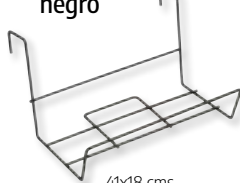

16 cms.
Cod: 08093200

18 cms.
Cod: 08093201

20 cms.
Cod: 08093202

22 cms.
Cod: 08093203

24 cms.
Cod: 08093204

Soporte jardinera balcón negro

41x18 cms.
Cod: 08093213

Soporte maceta balcón zincado