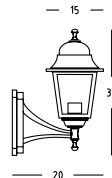

Cod: 08193030

Plafón empotrable rectangular negro

ip 44

Cod: 19080095

Accesorios montaje incluidos Bombilla no incluida

Farol jardín soporte bajo

ip 43

Negro 33 (alt) x 15 cms.