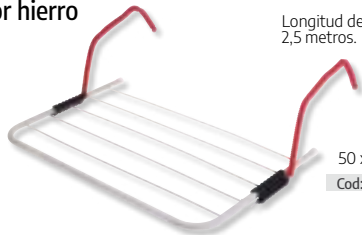

Antimanchas

Unita beige
Rollo Cod: 05542070

Pinzas tender ropa

24 unidades

Cod: 05162000

Tendedero radiador hierro

Longitud de tendido 2,5 metros.

50 x 32 cms.
Cod: 05160355