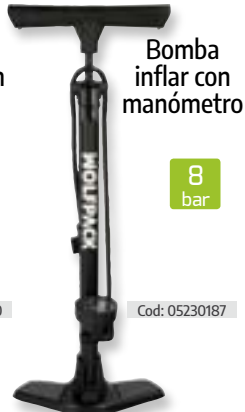

Cod: 05411205

Bomba inflar acero

5,5 bar

Cod: 05230192

Bomba inflar con base de plástico

5,5 bar

Cod: 05230190

Bomba inflar con manómetro