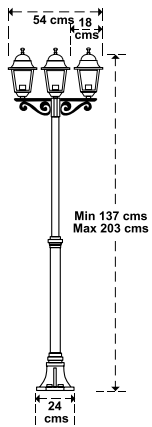

Cod: 08193052
Cod: 08193050

ip 43